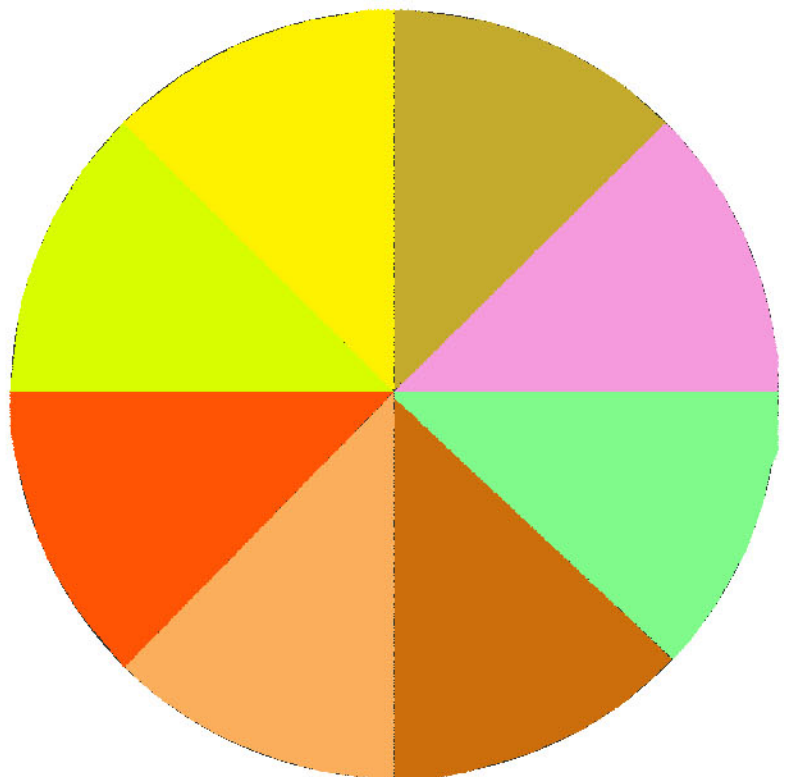

### Colors I Like

(clockwise from 12 o'clock)

- a. deep sky blue
- b. deep plum
- c. lavender
- d. dark blue
- e. cocoa brown
- f. oxblood
- g. pale aqua
- h. pinegreen

### Colors I Dislike

- a. pea green
- b. peptp bismol pink
- c. light bright green
- d. orangey brown
- e. pastel orange
- f. orangey red
- g. neon green
- h. neon yellow