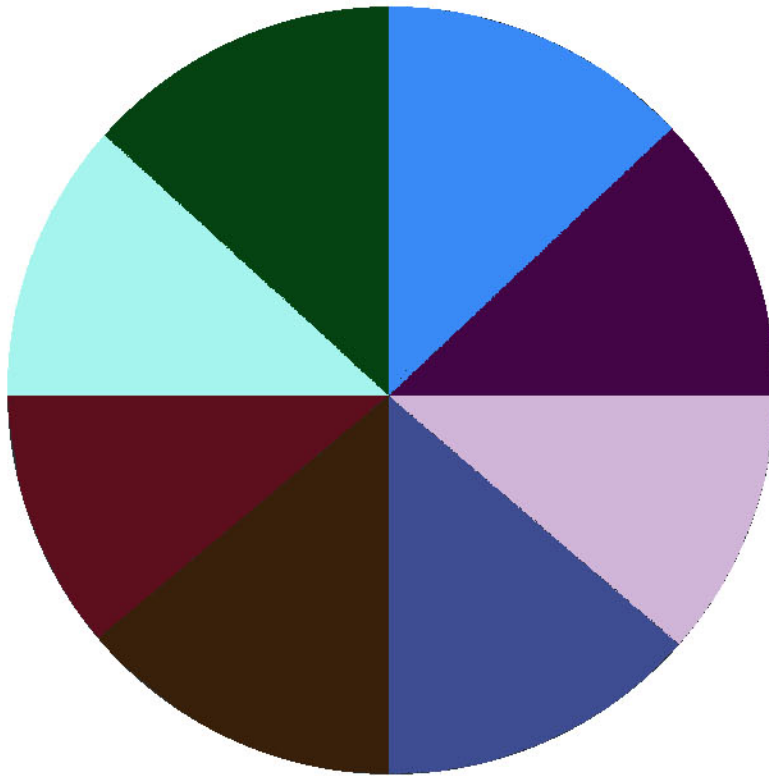

### Colors I Like

(clockwise from 12 o'clock)

- a. deep sky blue
- b. deep plum
- c. lavender
- d. dark blue
- e. cocoa brown
- f. oxblood
- g. pale aqua
- h. pinegreen

### Colors I Dislike

- a. pea green
- b. peptp bismol pink
- c. light bright green
- d. orangey brown
- e. pastel orange
- f. orangey red
- g. neon green
- h. neon yellow